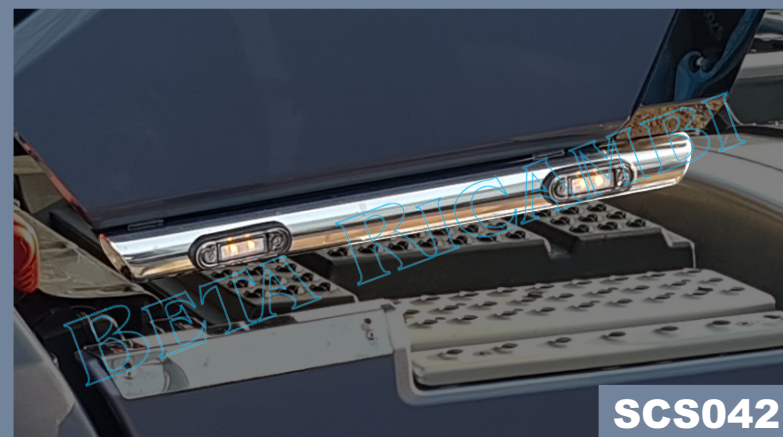

BETA RICAMBI

Tel. 081 8507823 / 8638945 - Fax 081 8500351

SCS042

COPPIA BULLBAR SOTTO
SPOILER D. 42 SCANIA S