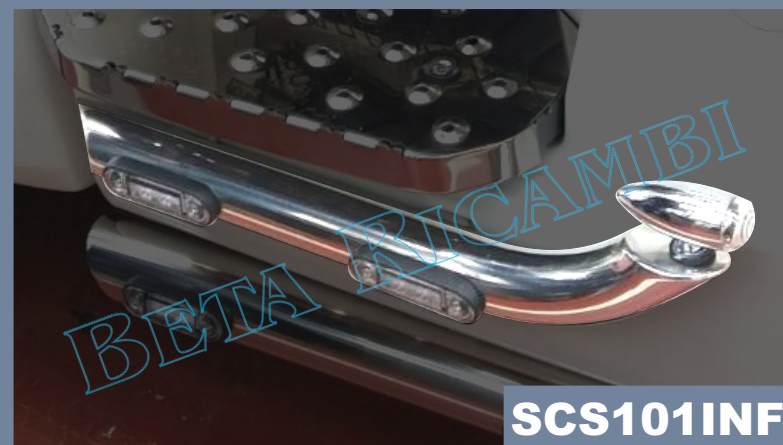

SCS101INF

COPPIA TUBI SOTTO PRIMO GRADINO
SCANIA S CON LED SILURO