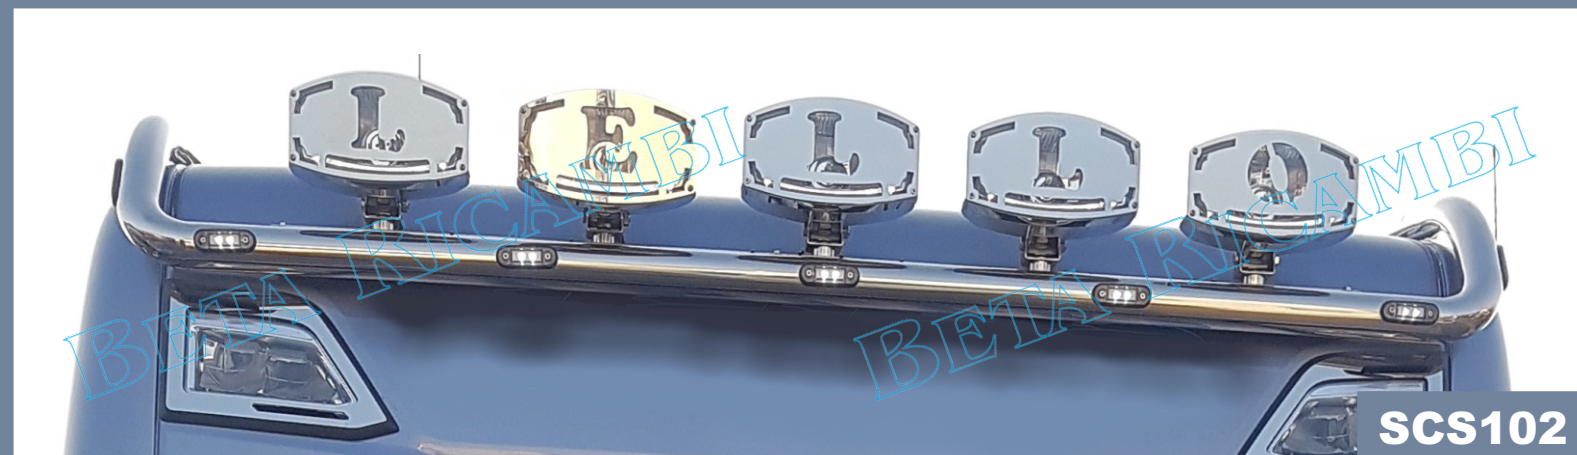

SCS102

BULLBAR TETTO INOX
SCANIA S LUNGO