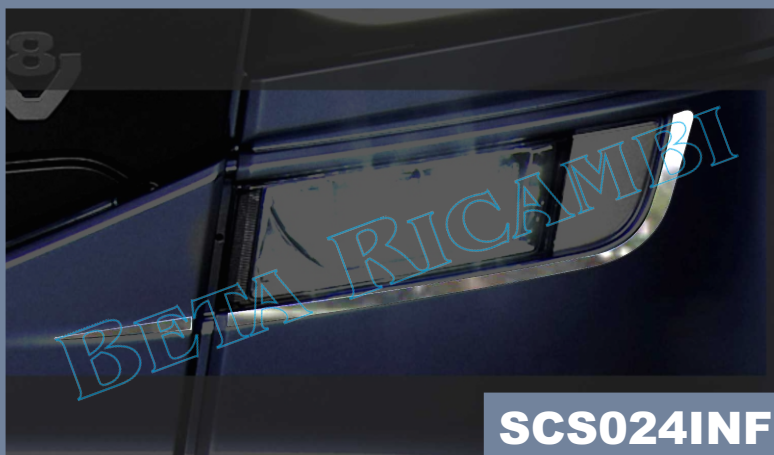

SCS024INF

KIT INOX SOTTOFARETTO
SCANIA S PZ 4